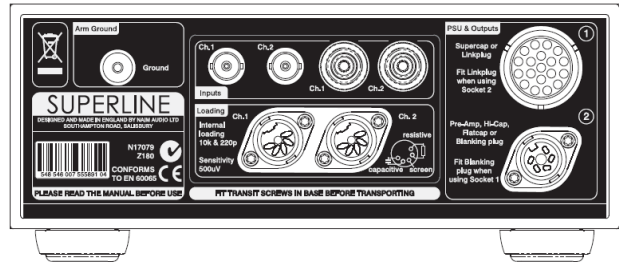

voorversterker bezit de nieuwste technieken voor het afspelen van analoge opnames. Uniek aan de SuperLine is de zwevende ophanging van de printplaat, die ervoor zorgt dat het delicate moving coil signaal volledig wordt omgezet in pure muziek.

Het hart van de SuperLine is een nieuw ontwikkelde twee-kanaals Klasse A voorversterker met gedeeltelijk passieve RIAA filtering, geregeld door 25 onafhankelijke voedingsregelaars. Deze maakt gebruik van de door NAIM voor transistoren ontwikkelde 'quiet room' thermische isolatie, welke in eerste instantie is ontwikkeld voor de NAP 500 eindversterker. Het volledig ontkoppelde subchassis zorgt ervoor dat de 3.3 kg zware messing plaat waarop de print rust maximaal is geïsoleerd van zijn omgeving. De SuperLine is de eerste phono voorversterker die gebruik maakt van deze techniek.

Zoals gebruikelijk bij NAIM maakt de SuperLine gebruik van een externe voeding – hij kan gevoed worden via de voedingsuitgang van een NAIM voorversterker of SuperNait. Voor ultieme prestaties is het aan te raden om te kiezen voor losse voedingen zoals de FlatCap2, HiCap of SuperCap. Hierdoor kan hij ook gebruikt worden door liefhebbers die niet in het bezit zijn van een NAIM voorversterker.

Op de achterzijde vindt u 2 gedupliceerde phono of BNC aansluitingen, voor optimale flexibiliteit. Het kiezen van de juiste impedantie is gemakkelijk gemaakt door middel van de los bijgeleverde pluggen. In combinatie met de standaard impedantie van de SuperLine en de 4 weerstands en 3 capacitieve pluggen is het mogelijk om 20 verschillende combinaties te maken, zodat u altijd de juiste impedantie kunt kiezen voor bij uw element.

SuperLine zorgt ervoor dat uw Vinyl collectie opnieuw tot leven komt – timing, nauwkeurigheid, helderheid, detail en de onmiskenbare warmte die Vinyl opnames brengen kunt u verwachten in muzikale overvloed. De adviesprijs van de SuperLine bedraagt € 2500.